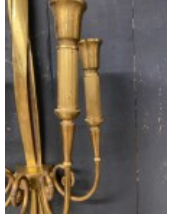

Paire De Grandes Appliques En Bronze Attribuées à Riccardo Scarpa, Circa 1960

~~Prix de base 1800,00 €~~

Prix ??de vente 1800,00 €

[Poser une question sur ce produit](#)

~~Paire De Grandes Appliques En Bronze Attribuées à Riccardo Scarpa, Circa 1960~~