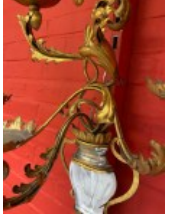

Maison Baguès, applique en métal doré.

~~Prix de base 4000,00 €~~

Prix ??de vente4000,00 €

[Poser une question sur ce produit](#)

Maison Baguès, applique à cinq bras en métal doré circa 1950