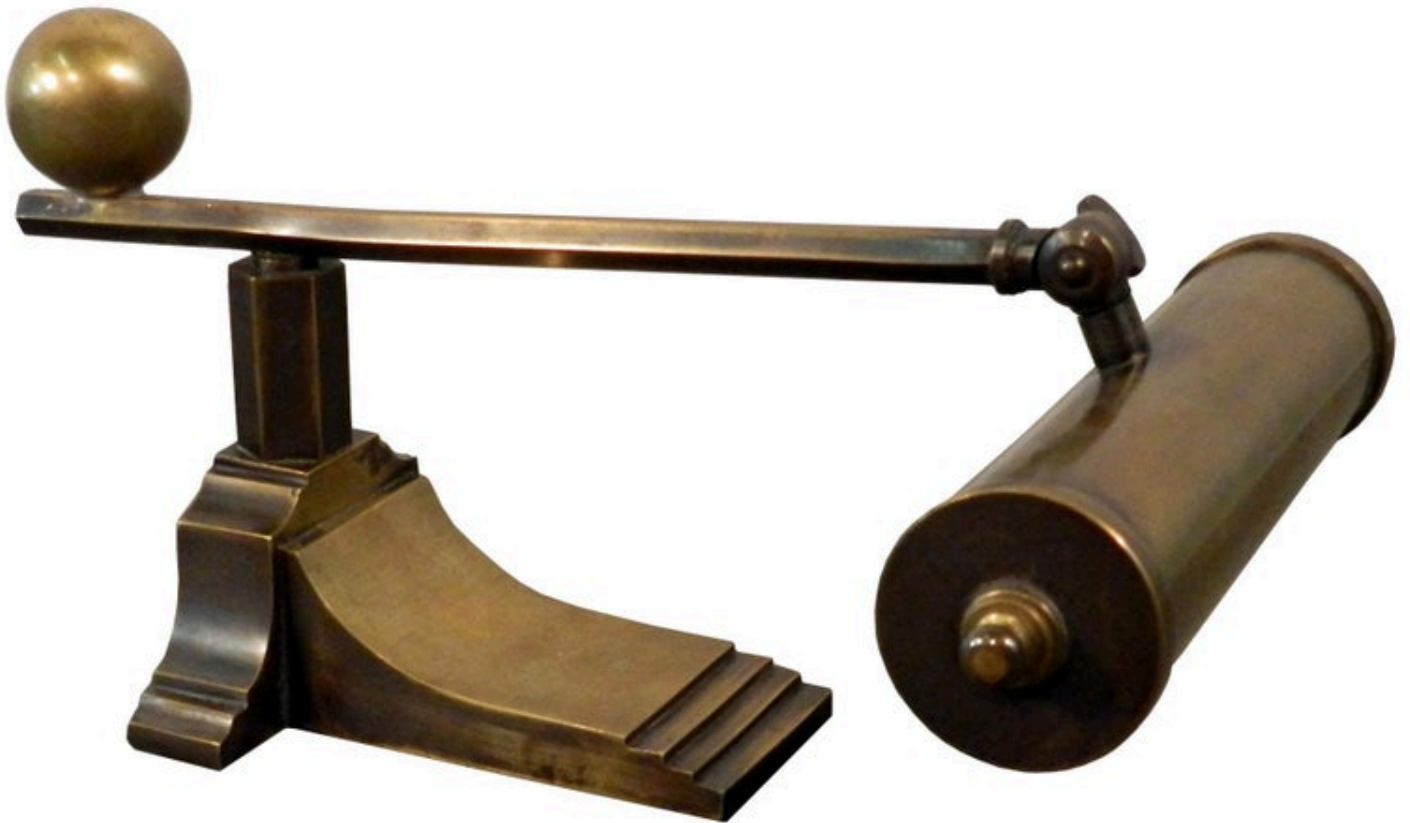

SARL MAISON BANANAS

42 RUE DE LA FILATURE
59350 SAINT-ANDRE-LEZ-LILLE

Tél. : +33 6 62 29 60 24

shop@maisonbananas.com

Siret 48917290800019 RCS Lille.

TVA Intracommunautaire FR 134 891 72908

EORI FR 48917290800019

Lampe piano