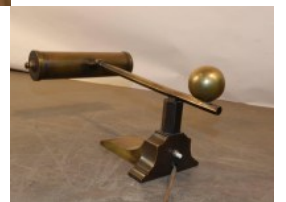

Lampe De Piano, Ou De Lecture En Bronze Et Laiton Epoque Art Deco, Vers 1930

~~Prix de base 1000,00 €~~

Prix ??de vente900,00 €

[Poser une question sur ce produit](#)

~~Description~~ Lampe De Piano, Ou De Lecture En Bronze Et Laiton Epoque Art Deco, Vers 1930