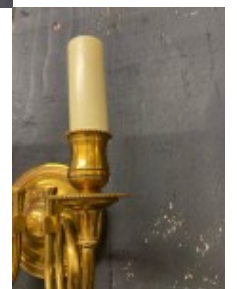

SARL MAISON BANANAS

42 RUE DE LA FILATURE
59350 SAINT-ANDRE-LEZ-LILLE

Tél. : +33 6 62 29 60 24

shop@maisonbananas.com

Siret 48917290800019 RCS Lille.

TVA Intracommunautaire FR 134 891 72908

EORI FR 48917290800019