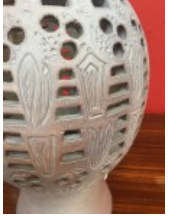

EORI FR 48917290800019

Abbaye de Wisques lampe en grès

~~Prix de base 1200,00 €~~

Prix ?? de vente 1200,00 €

[Poser une question sur ce produit](#)

~~Abbaye de Wisques~~ lampe en grès circa 1960.