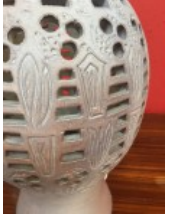

EORI FR 48917290800019

Abbaye de Wisques lampe en grès

~~Prix de base 1200,00 €~~

Prix ??de vente1200,00 €

[Poser une question sur ce produit](#)

~~Abbaye de Wisques~~ lampe en grès circa 1960.